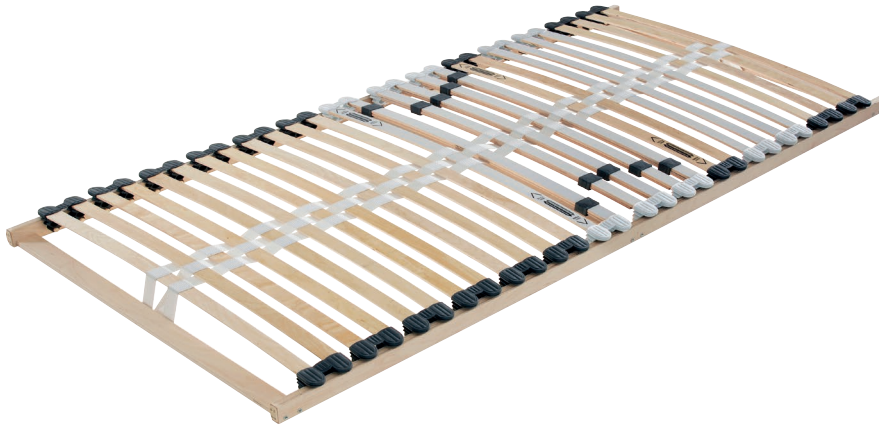

Lattenrost: ARAOS-NV

SYMPHONIC
BY ADA

Lattenrost nicht verstellbar

Produktinformation:

- Schichtholzrahmen
- 14 Doppellattenelemente gelagert in flexiblen Kautschukkappen
- 3-fach Mittelgurt
- individuelle Härtegradeinstellung im Beckenbereich
- mehrfach verleimte, beharzte Schichtholzfederleisten
- holmüberlagernde Anordnung der Schichtholzfederleisten
- geeignet für Körpergewicht bis 130 kg
- nicht verstellbar

Höhe:
ca. 8 - 8,5 cm

Bei Bestellung bitte angeben:

- Modellname
- Größe

Modell Bestellnummer	Größen in cm				
	80, 90/ 190, 200	100/ 190, 200	120/ 190, 200	140/ 190, 200	
Lattenrost Araos-NV	194,-	200,-	281,-	281,-	Größen aus technischen Gründen nicht möglich!

Größen: 160 x 190/200 cm und 180 x 190/200 cm sind aus technischen Gründen nicht möglich!

Aufpreis für Sonderlänge 210 cm:
bis 19 Stk. +15%
ab 20 Stk. +7%

Gültig bis auf Widerruf