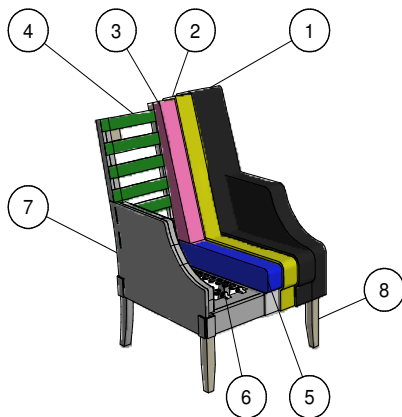

Modell: BELLA

Die Fotos können Aufpreise und kostenpflichtige Sonderanfertigungen darstellen!

Aufpreisartikel sind rot gekennzeichnet!

Alle in der Preisliste angegebenen Maße sind Zirkumaße!

- 1: Bezug: Stoff
- 2: Feinpolsterung: weiche Polstervliesmatte unter dem Bezug
- 3: Lehne: hochwertiger Polyätherschaum
- 4: Lehne: elastische Polstergurte
- 5: Sitz: Sitzqualitäten (siehe oben)
- 6: Unterfederung: Stahlwellenfedern (NOSAG)
- 7: Untergestell
- 8: Füße

Grundausrüstung: Sitzqualitäten:

leger gepolstert

Polyätherschaum

Kaltschaum
MITTELFEST

flammschützende
Grundpolsterung

Bei Bestellung bitte angeben:

- Modellname
- Bestellnummer (Zusammenstellung)
- Bezug (Achtung: bei Kombi genaue Angaben)
- Sitzpolsterung (nur bei Kaltschaum MITTELFEST RG 40)
- Grundpolsterung (nur bei flammhemmender Grundpolsterung)
- Holzart (nur bei Holzfüßen): Buche oder Eiche
- Beizton (nur bei Holzfüßen) - lt. Beiztonkarte

Produktinfo zu Füßen:

- 3B, 2B, SE: vorne 20 cm, hinten 18 cm
- HO: 20 cm
- die obengenannte Maßabweichung zwischen der Fußhöhe vorne und hinten stellen keinen Reklamationsgrund dar

Gestell:

Hartholz, Weichholz, Spanplatten und Sperrholzplatten

Sitz:

Nosagunterfederung, hochwertiger Polyätherschaum und weiche Polstervliesmatte

Lehne:

elastische Polstergurte, hochwertiger Polyätherschaum und weiche Polstervliesmatte

**Alle in der Preisliste angegebenen Maße sind Zirkumaße!
Alle in der Preisliste angeführten Skizzen dienen lediglich als Symbolskizzen!**