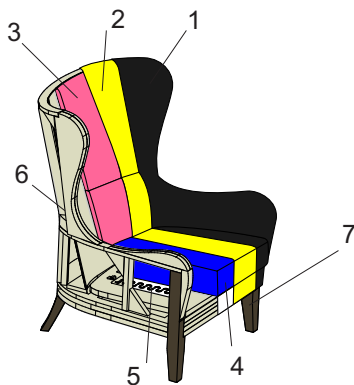

## Modell: BESSO

Die Fotos können Aufpreise und kostenpflichtige Sonderanfertigungen darstellen!

Alle in der Preisliste angegebenen Maße sind Zirkumaße!

Aufpreisartikel sind rot gekennzeichnet!

### Grundausstattung: Sitzqualitäten:

leger gepolstert

Polyätherschaum

Kaltschaum  
**MITTELFEST**

flammhemmende  
Grundpolsterung

Preise in ( ) : Rücken Futter Preise

Alle in der Preisliste angegebenen Maße sind Zirkumaße!  
 Alle in der Preisliste angeführten Skizzen dienen lediglich als Symbolskizzen!

Gesamthöhe: 112 cm Armteilhöhe: 61 cm Armteilbreite: 10 cm Gesamttiefe: 95 cm Sitzhöhe: 45 cm Sitztiefe: 55 cm  *Bestellnummer in ( ) für spiegelbildliche Variante  <b>Bestellnummer</b>	Sessel   <b>33-59</b>	Hocker   <b>50</b>	
Maß: Tiefe:	78 95	56 56	
Stoffgr. 4 Stoffgr. 5 Stoffgr. 8 Stoffgr. 12 Stoffgr. 13 Stoffgr. 16 Stoffgr. 18 Stoffgr. 20 Stoffgr. 22 Stoffgr. 30 Stoffgr. 33 Stoffgr. 37 Stoffgr. 40 Stoffgr. 42 Stoffgr. 45 Stoffgr. 47 Stoffgr. 50 Stoffgr. 52 Stoffgr. 55 Stoffgr. 57 Stoffgr. 60	998,- 1.016,- 1.032,- 1.052,- 1.066,- 1.084,- 1.100,- 1.114,- 1.132,- 1.142,- 1.158,- 1.190,- 1.220,- 1.256,- 1.290,- 1.334,- 1.376,- 1.430,- 1.490,- 1.616,- 1.738,-	352,- 360,- 362,- 372,- 380,- 384,- 390,- 396,- 398,- 404,- 410,- 420,- 432,- 442,- 458,- 472,- 486,- 502,- 524,- 572,- 614,-	
AP für Kaltschaum Mittelfest	40,-	30,-	
AP für flammhemmende GP	98,-	40,-	
bei Stoffbeigabe Stoffbedarf in m bei B 1,4 m ohne Rapport	1.016,- 4,4	360,- 1,6	