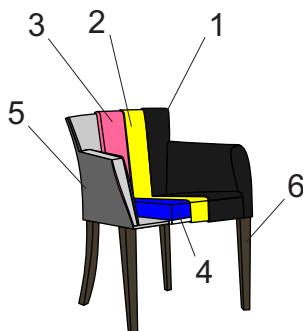

## Modell: OLARA

Die Fotos können Aufpreise und kostenpflichtige Sonderanfertigungen darstellen!

Alle in der Preisliste angegebenen Maße sind Zirkumaße!  
Aufpreisartikel sind rot gekennzeichnet!

Gesamthöhe: 83 cm Sitztiefe: 46 cm Sitzhöhe: 48 cm Sitzbreite: 48 cm Armteilhöhe: 68 cm  *Bestellnummer in ( ) für spiegelbildliche Variante  <b>Bestellnummer</b>	Stuhl             37		
Maß: Tiefe:	62 61		
Stoffgr. 4 Stoffgr. 5 Stoffgr. 8 Stoffgr. 12 Stoffgr. 13 Stoffgr. 16 Stoffgr. 18 Stoffgr. 20 Stoffgr. 22 Stoffgr. 30 Stoffgr. 33 Stoffgr. 37 Stoffgr. 40 Stoffgr. 42 Stoffgr. 45 Stoffgr. 47 Stoffgr. 50 Stoffgr. 52 Stoffgr. 55 Stoffgr. 57 Stoffgr. 60	304,- 312,- 316,- 324,- 328,- 338,- 340,- 350,- 354,- 356,- 364,- 372,- 384,- 398,- 410,- 428,- 442,- 458,- 476,- 522,- 566,-		
AP für Füße in Eiche	78,-		
bei Stoffbeigabe	312,-		
Stoffbedarf in m bei B 1,4 m ohne Rapport	1,5		