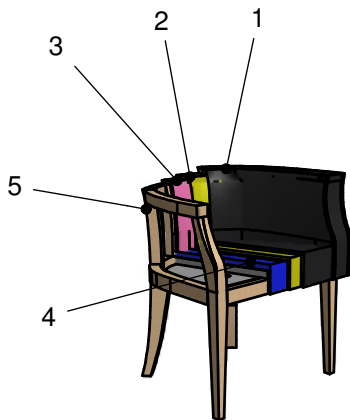

Modell: ONETA

Die Fotos können Aufpreise und kostenpflichtige Sonderanfertigungen darstellen!

Alle in der Preisliste angegebenen Maße sind Zirkumaße!

Sitzqualitäten:

Polyätherschaum

Aufpreis

flammhemmende
Grundpolsterung

Polsterung: Leger. Eine modellbedingte Wellenbildung ist warentypisch.

- 1: Bezug: Stoff
- 2: Feinpolsterung: weiche Polstervliesmatte unter dem Bezug
- 3: Lehne: hochwertiger Polyätherschaum
- 4: Sitz: Sitzqualitäten (siehe oben)
- 5: Untergestell

Gestell:

Hartholz, Weichholz, Spanplatten E 1

Sitz:

hochwertiger Polyätherschaum und weiche Polstervliesmatte

Lehne:

hochwertiger Polyätherschaum und weiche Polstervliesmatte

Alle in der Preisliste angegebenen Maße sind Zirkumaße!
 Alle in der Preisliste angeführten Skizzen dienen lediglich als Symbolskizzen!

Gesamthöhe: 81 cm Armteilhöhe: 67 cm Gesamttiefe: 59 cm Sitzhöhe: 44 cm Sitztiefe: 46 cm *Bestellnummer in () für spiegelbildliche Variante Bestellnummer	Sessel  31-46	Sessel  31-51	
Maß: Tiefe:	61 59	66 59	
Stoffgr. 4 Stoffgr. 5 Stoffgr. 8 Stoffgr. 12 Stoffgr. 13 Stoffgr. 16 Stoffgr. 18 Stoffgr. 20 Stoffgr. 22 Stoffgr. 30 Stoffgr. 33 Stoffgr. 37 Stoffgr. 40 Stoffgr. 42 Stoffgr. 45 Stoffgr. 47 Stoffgr. 50 Stoffgr. 52 Stoffgr. 55 Stoffgr. 57 Stoffgr. 60	616,- 622,- 630,- 638,- 644,- 654,- 660,- 666,- 674,- 676,- 686,- 686,- 698,- 714,- 728,- 742,- 760,- 782,- 804,- 828,- 886,- 940,-	620,- 626,- 634,- 642,- 648,- 660,- 666,- 670,- 676,- 686,- 692,- 706,- 720,- 734,- 752,- 772,- 794,- 818,- 844,- 902,- 960,-	
AP für flammhemmende GP	36,-	36,-	
bei Stoffbeigabe Stoffbedarf in m bei B 1,4 m ohne Rapport	622,- 2,1	626,- 2,2	