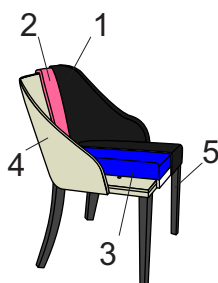

## Modell: ORAS

Die Fotos können Aufpreise und kostenpflichtige Sonderanfertigungen darstellen!

Alle in der Preisliste angegebenen Maße sind Zirkumaße!  
Aufpreisartikel sind rot gekennzeichnet!

Gesamthöhe: 88 cm Sitzhöhe: 49 cm Sitztiefe: 50 cm Sitzbreite: 53 cm Armhöhe: 66 cm  *Bestellnummer in ( ) für spiegelbildliche Variante  <b>Bestellnummer</b>	Stuhl    <b>37</b>		
Maß: Tiefe:	57 63		
Stoffgr. 4 Stoffgr. 5 Stoffgr. 8 Stoffgr. 12 Stoffgr. 13 Stoffgr. 16 Stoffgr. 18 Stoffgr. 20 Stoffgr. 22 Stoffgr. 30 Stoffgr. 33 Stoffgr. 37 Stoffgr. 40 Stoffgr. 42 Stoffgr. 45 Stoffgr. 47 Stoffgr. 50 Stoffgr. 52 Stoffgr. 55 Stoffgr. 57 Stoffgr. 60	368,- 378,- 384,- 392,- 402,- 410,- 412,- 420,- 428,- 434,- 442,- 456,- 470,- 488,- 498,- 518,- 538,- 562,- 588,- 644,- 700,-		
AP für Füße in Eiche	32,-		
bei Stoffbeigabe Stoffbedarf in m bei B 1,4 m ohne Rapport	378,- 1,9		