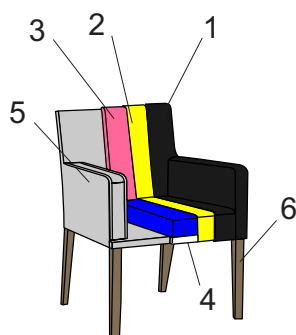

Modell: OSENA

Die Fotos können Aufpreise und kostenpflichtige Sonderanfertigungen darstellen!

Alle in der Preisliste angegebenen Maße sind Zirkumaße!

Aufpreisartikel sind rot gekennzeichnet!

Polsterung: Leger. Eine modellbedingte Wellenbildung ist waren-typisch.

- 1: Bezug: Stoff
- 2: Feinpolsterung: weiche Polstervliesmatte unter dem Bezug
- 3: Lehne: hochwertiger Polyätherschaum
- 4: Sitz: Sitzqualitäten (siehe oben)
- 5: Untergestell
- 6: Füße

Grundausrüstung:

Gestell:

Massives Buchengestell

Sitz:

hochwertiger Polyätherschaum und weiche Polstervliesmatte

Lehne:

hochwertiger Polyätherschaum und weiche Polstervliesmatte

**Alle in der Preisliste angegebenen Maße sind Zirkumaße!
 Alle in der Preisliste angeführten Skizzen dienen lediglich als Symbolskizzen!**

Gesamthöhe: 90 cm Sitzhöhe: 47 cm Sitztiefe: 46 cm Sitzbreite: 45 cm Armteilhöhe: 67 cm *Bestellnummer in () für spiegelbildliche Variante Bestellnummer	Stuhl  37		
Maß: Tiefe:	56 61		
Stoffgr. 4 Stoffgr. 5 Stoffgr. 8 Stoffgr. 12 Stoffgr. 13 Stoffgr. 16 Stoffgr. 18 Stoffgr. 20 Stoffgr. 22 Stoffgr. 30 Stoffgr. 33 Stoffgr. 37 Stoffgr. 40 Stoffgr. 42 Stoffgr. 45 Stoffgr. 47 Stoffgr. 50 Stoffgr. 52 Stoffgr. 55 Stoffgr. 57 Stoffgr. 60	306,- 316,- 320,- 328,- 332,- 340,- 344,- 354,- 356,- 360,- 368,- 378,- 388,- 402,- 412,- 430,- 444,- 462,- 482,- 526,- 572,-		
AP für Füße in Eiche	72,-		
bei Stoffbeigabe Stoffbedarf in m bei B 1,4 m ohne Rapport	316,- 1,5		