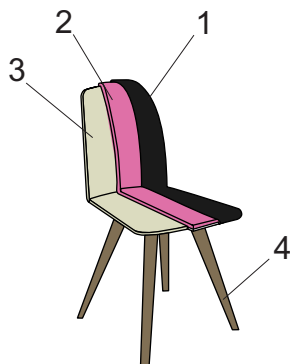

Modell: OTEGA

Die Fotos können Aufpreise und kostenpflichtige Sonderanfertigungen darstellen!

Alle in der Preisliste angegebenen Maße sind Zirkumaße!
Aufpreisartikel sind rot gekennzeichnet!

Polsterung: Leger. Eine modellbedingte Wellenbildung ist warentypisch.

- 1: Bezug: Stoff
- 2: Lehne: hochwertiger Polyätherschaum
- 3: Untergestell
- 4: Füße

Sitzqualitäten:

Polyätherschaum

Grundausrüstung:

leger gepolstert

Bei Bestellung bitte angeben:

- Modellname
- Bestellnummer (Zusammenstellung)
- Bezug (Achtung: bei Kombi genaue Angaben)
- Holzart (bei Holzfüßen): Buche: ohne Aufpreis
Eiche: gegen Aufpreis
- Beizton - lt. Beiztonkarte
- Gleiter (Kunststoff- oder Filzgleiter)

Gestell:

Massives Buchengestell

Sitz:

hochwertiger Polyätherschaum und weiche Polstervliesmatte

Lehne:

hochwertiger Polyätherschaum und weiche Polstervliesmatte

**Alle in der Preisliste angegebenen Maße sind Zirkumaße!
 Alle in der Preisliste angeführten Skizzen dienen lediglich als Symbolskizzen!**

Gesamthöhe: 85 cm Sitzhöhe: 45 cm Sitztiefe: 41 cm Sitzbreite: 45 cm *Bestellnummer in () für spiegelbildliche Variante Bestellnummer	Stuhl  35		
Maß: Tiefe:	46 53		
Stoffgr. 4 Stoffgr. 5 Stoffgr. 8 Stoffgr. 12 Stoffgr. 13 Stoffgr. 16 Stoffgr. 18 Stoffgr. 20 Stoffgr. 22 Stoffgr. 30 Stoffgr. 33 Stoffgr. 37 Stoffgr. 40 Stoffgr. 42 Stoffgr. 45 Stoffgr. 47 Stoffgr. 50 Stoffgr. 52 Stoffgr. 55 Stoffgr. 57 Stoffgr. 60	252,- 256,- 260,- 260,- 262,- 262,- 266,- 266,- 272,- 272,- 276,- 280,- 284,- 288,- 294,- 300,- 306,- 316,- 324,- 340,- 356,-		
AP für Füße in Eiche	24,-		
bei Stoffbeigabe Stoffbedarf in m bei B 1,4 m ohne Rapport	256,- 0,6		